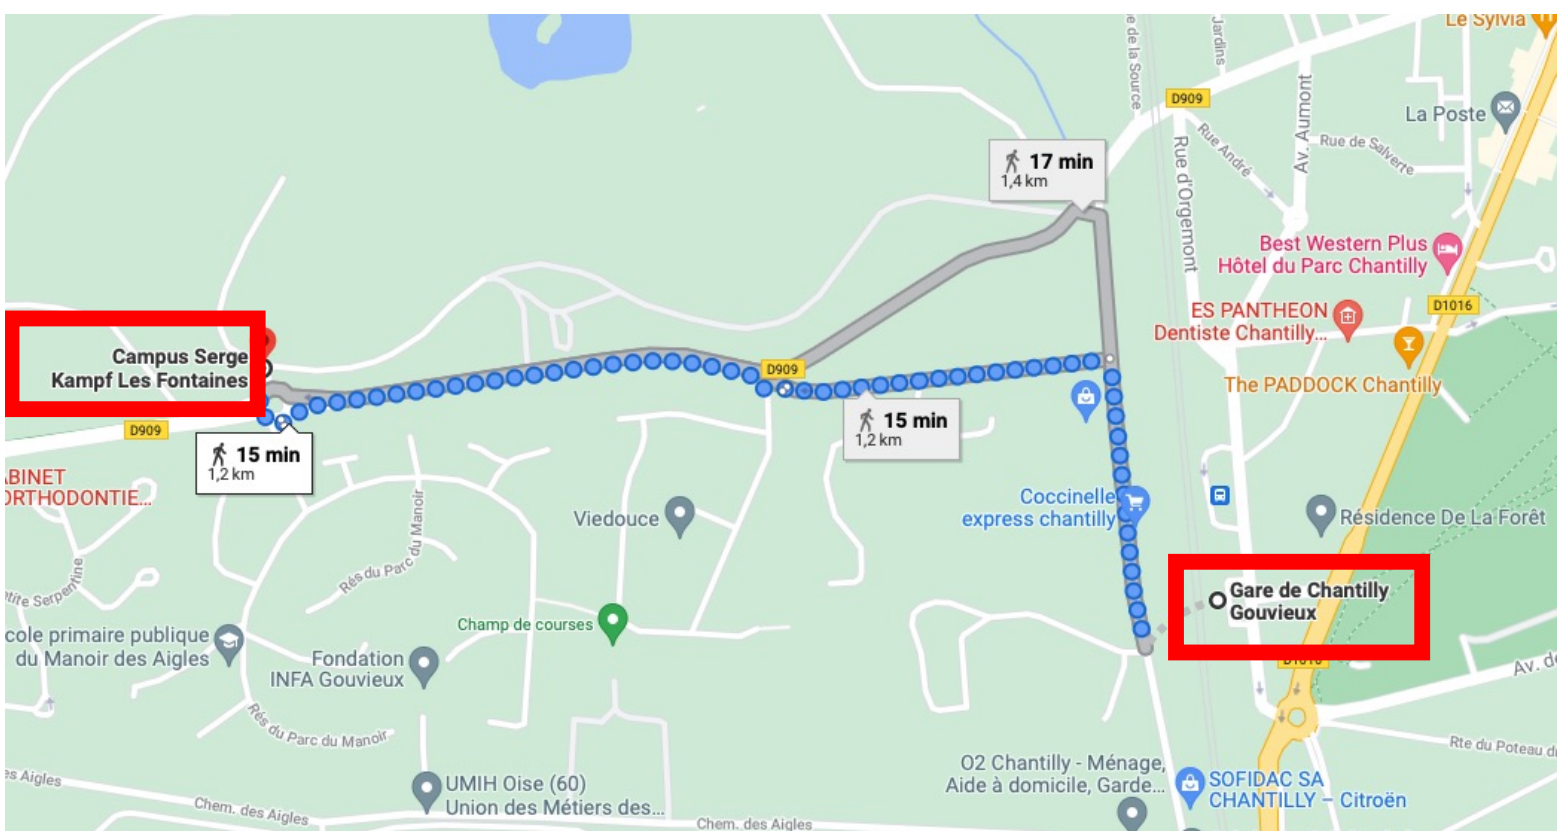

## Pour vous rendre au Campus Les Fontaines depuis la Gare de Chantilly/Gouvieux

> 15 minutes de marche

> **Départ : Gare de Chantilly Gouvieux 60500 Chantilly**

> Prendre la direction nord sur Rue Victor Hugo/D518 vers Vieux Chemin de Senlis

> Prendre à gauche sur Vieux Chemin de Senlis

> Tourner à gauche

> Tourner à droite

> Prendre à droite sur Rés du Parc du Manoir

> Prendre le rond-point

> **Arrivée : Campus Serge Kampf Les Fontaines 67 Rue de Chantilly, 60270 Gouvieux**